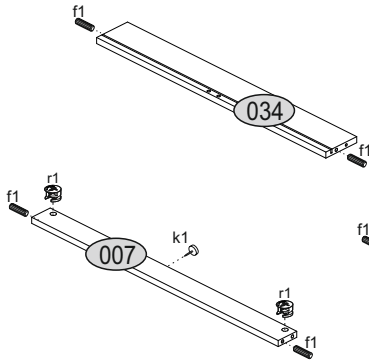

Installation manual

ERDEN: SZF 4D1S

| Code | Dimensions | | | | Package |
|-------------|------------|-----|-------|---|---------|
| 002 | 1401 | 408 | 3 | 2 | 3/3 |
| 003 | 619 | 408 | 3 | 2 | 3/3 |
| 007 | 798 | 60 | 16 | 1 | 1/3 |
| 008 | 798 | 474 | 16 | 1 | 1/3 |
| 009 | 798 | 474 | 16 | 1 | 1/3 |
| 010 | 798 | 60 | 16 | 1 | 1/3 |
| 011 | 376 | 395 | 16 | 2 | 2/3 |
| 015 | 60 | 434 | 16 | 1 | 1/3 |
| 016 | 1364 | 395 | 16 | 1 | 2/3 |
| 016 | 1364 | 395 | 16 | 1 | 2/3 |
| 023 | 2078 | 500 | 16/32 | 1 | 3/3 |
| 024 | 2078 | 500 | 16/32 | 1 | 3/3 |
| 025 | 866 | 502 | 22 | 1 | 1/3 |
| 033 | 792 | 170 | 16 | 1 | 1/3 |
| 034 | 742 | 100 | 16 | 1 | 1/3 |
| 035 | 450 | 100 | 16 | 1 | 1/3 |
| 036 | 450 | 100 | 16 | 1 | 1/3 |
| 037 | 798 | 70 | 30 | 2 | 1/3 |
| 038 | 760 | 452 | 3 | 1 | 1/3 |
| 032 | 793 | | | 1 | 1/3 |
| accessories | | | | 1 | 1/3 |

| | | | |
|---|--|--|--|
| <p>x3 e1</p> <p>Ø 7x50mm</p>  | <p>x19 r1</p> <p>Ø 15x12mm</p>  | <p>x19 r16</p>  | <p>x10 s2</p>  |
| <p>x30 f1</p> <p>Ø 8x30mm</p>  | <p>x10 a143</p>  | <p>x10 b119</p>  | <p>x50 p25</p> <p>Ø 3,5x16mm</p>  |
| <p>x2 n301</p>  | <p>x10 l2</p>  | <p>x2 n260</p>  | <p>x5 k1</p>  |
| <p>x1 f3</p> <p>Ø 10x50 mm</p>  | <p>x1 n14</p>  | <p>x1 p17</p> <p>Ø 6x60 mm</p>  | <p>x1 z1</p>  |
| <p>x1 L450</p>  | | | |

1

2

3

4

5

6

7

8