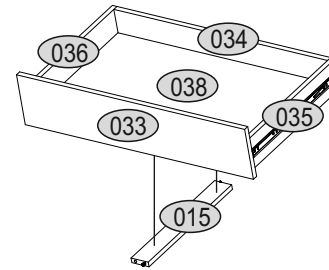

Installation manual

ERDEN: SZF 4D1S

| Code | Dimensions | | | | Package |
|-------------|------------|-----|-------|---|---------|
| 002 | 1401 | 408 | 3 | 2 | 3/3 |
| 003 | 619 | 408 | 3 | 2 | 3/3 |
| 007 | 798 | 60 | 16 | 1 | 1/3 |
| 008 | 798 | 474 | 16 | 1 | 1/3 |
| 009 | 798 | 474 | 16 | 1 | 1/3 |
| 010 | 798 | 60 | 16 | 1 | 1/3 |
| 011 | 376 | 395 | 16 | 2 | 2/3 |
| 015 | 60 | 434 | 16 | 1 | 1/3 |
| 016 | 1364 | 395 | 16 | 1 | 2/3 |
| 016 | 1364 | 395 | 16 | 1 | 2/3 |
| 023 | 2078 | 500 | 16/32 | 1 | 3/3 |
| 024 | 2078 | 500 | 16/32 | 1 | 3/3 |
| 025 | 866 | 502 | 22 | 1 | 1/3 |
| 033 | 792 | 170 | 16 | 1 | 1/3 |
| 034 | 742 | 100 | 16 | 1 | 1/3 |
| 035 | 450 | 100 | 16 | 1 | 1/3 |
| 036 | 450 | 100 | 16 | 1 | 1/3 |
| 037 | 798 | 70 | 30 | 2 | 1/3 |
| 038 | 760 | 452 | 3 | 1 | 1/3 |
| 032 | 793 | | | 1 | 1/3 |
| accessories | | | | 1 | 1/3 |

| | | | |
|---|--|--|--|
| <p>x3 e1</p> <p>Ø 7x50mm</p>  | <p>x19 r1</p> <p>Ø 15x12mm</p>  | <p>x19 r16</p>  | <p>x10 s2</p>  |
| <p>x30 f1</p> <p>Ø 8x30mm</p>  | <p>x10 a143</p>  | <p>x10 b119</p>  | <p>x50 p25</p> <p>Ø 3,5x16mm</p>  |
| <p>x2 n301</p>  | <p>x10 l2</p>  | <p>x2 n260</p>  | <p>x5 k1</p>  |
| <p>x1 f3</p> <p>Ø 10x50 mm</p>  | <p>x1 n14</p>  | <p>x1 p17</p> <p>Ø 6x60 mm</p>  | <p>x1 z1</p>  |
| <p>x1 L450</p>  | | | |