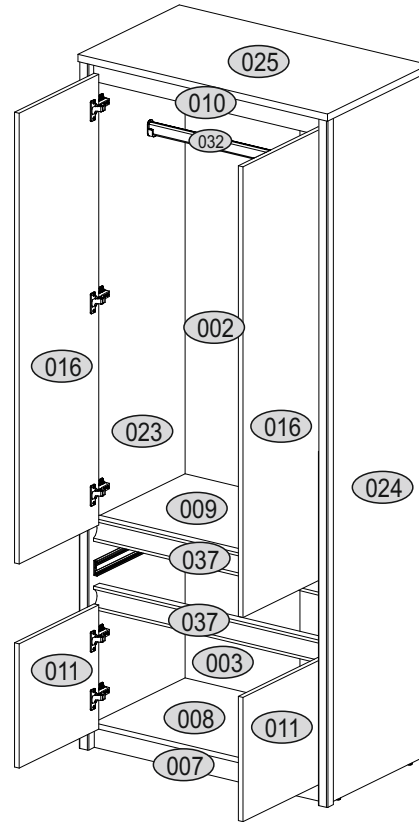

Installation manual

ERDEN: SZF 4D1S

| Code | Dimensions | | | | Package |
|-------------|------------|-----|-------|---|---------|
| 002 | 1401 | 408 | 3 | 2 | 3/3 |
| 003 | 619 | 408 | 3 | 2 | 3/3 |
| 007 | 798 | 60 | 16 | 1 | 1/3 |
| 008 | 798 | 474 | 16 | 1 | 1/3 |
| 009 | 798 | 474 | 16 | 1 | 1/3 |
| 010 | 798 | 60 | 16 | 1 | 1/3 |
| 011 | 376 | 395 | 16 | 2 | 2/3 |
| 015 | 60 | 434 | 16 | 1 | 1/3 |
| 016 | 1364 | 395 | 16 | 1 | 2/3 |
| 016 | 1364 | 395 | 16 | 1 | 2/3 |
| 023 | 2078 | 500 | 16/32 | 1 | 3/3 |
| 024 | 2078 | 500 | 16/32 | 1 | 3/3 |
| 025 | 866 | 502 | 22 | 1 | 1/3 |
| 033 | 792 | 170 | 16 | 1 | 1/3 |
| 034 | 742 | 100 | 16 | 1 | 1/3 |
| 035 | 450 | 100 | 16 | 1 | 1/3 |
| 036 | 450 | 100 | 16 | 1 | 1/3 |
| 037 | 798 | 70 | 30 | 2 | 1/3 |
| 038 | 760 | 452 | 3 | 1 | 1/3 |
| 032 | 793 | | | 1 | 1/3 |
| accessories | | | | 1 | 1/3 |

| | | | |
|---|--|--|--|
| <p>x3 e1</p> <p>Ø 7x50mm</p>  | <p>x19 r1</p> <p>Ø 15x12mm</p>  | <p>x19 r16</p>  | <p>x10 s2</p>  |
| <p>x30 f1</p> <p>Ø 8x30mm</p>  | <p>x10 a143</p>  | <p>x10 b119</p>  | <p>x50 p25</p> <p>Ø 3,5x16mm</p>  |
| <p>x2 n301</p>  | <p>x10 l2</p>  | <p>x2 n260</p>  | <p>x5 k1</p>  |
| <p>x1 f3</p> <p>Ø 10x50 mm</p>  | <p>x1 n14</p>  | <p>x1 p17</p> <p>Ø 6x60 mm</p>  | <p>x1 z1</p>  |
| <p>x1 L450</p>  | | | |

1

2

3

4

5

6

7

8