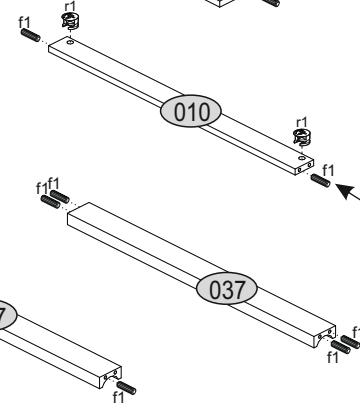

Installation manual

ERDEN: SZF 4D1S

| Code | Dimensions | | | | Package |
|-------------|------------|-----|-------|---|---------|
| 002 | 1401 | 408 | 3 | 2 | 3/3 |
| 003 | 619 | 408 | 3 | 2 | 3/3 |
| 007 | 798 | 60 | 16 | 1 | 1/3 |
| 008 | 798 | 474 | 16 | 1 | 1/3 |
| 009 | 798 | 474 | 16 | 1 | 1/3 |
| 010 | 798 | 60 | 16 | 1 | 1/3 |
| 011 | 376 | 395 | 16 | 2 | 2/3 |
| 015 | 60 | 434 | 16 | 1 | 1/3 |
| 016 | 1364 | 395 | 16 | 1 | 2/3 |
| 016 | 1364 | 395 | 16 | 1 | 2/3 |
| 023 | 2078 | 500 | 16/32 | 1 | 3/3 |
| 024 | 2078 | 500 | 16/32 | 1 | 3/3 |
| 025 | 866 | 502 | 22 | 1 | 1/3 |
| 033 | 792 | 170 | 16 | 1 | 1/3 |
| 034 | 742 | 100 | 16 | 1 | 1/3 |
| 035 | 450 | 100 | 16 | 1 | 1/3 |
| 036 | 450 | 100 | 16 | 1 | 1/3 |
| 037 | 798 | 70 | 30 | 2 | 1/3 |
| 038 | 760 | 452 | 3 | 1 | 1/3 |
| 032 | 793 | | | 1 | 1/3 |
| accessories | | | | 1 | 1/3 |

| | | | |
|---|--|--|--|
| <p>x3 e1</p> <p>Ø 7x50mm</p>  | <p>x19 r1</p> <p>Ø 15x12mm</p>  | <p>x19 r16</p>  | <p>x10 s2</p>  |
| <p>x30 f1</p> <p>Ø 8x30mm</p>  | <p>x10 a143</p>  | <p>x10 b119</p>  | <p>x50 p25</p> <p>Ø 3,5x16mm</p>  |
| <p>x2 n301</p>  | <p>x10 l2</p>  | <p>x2 n260</p>  | <p>x5 k1</p>  |
| <p>x1 f3</p> <p>Ø 10x50 mm</p>  | <p>x1 n14</p>  | <p>x1 p17</p> <p>Ø 6x60 mm</p>  | <p>x1 z1</p>  |
| <p>x1 L450</p>  | | | |

1

2

3

4

5

6

7

8